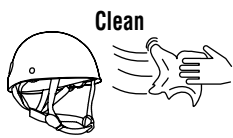

ADAPT Universal installation

Clean